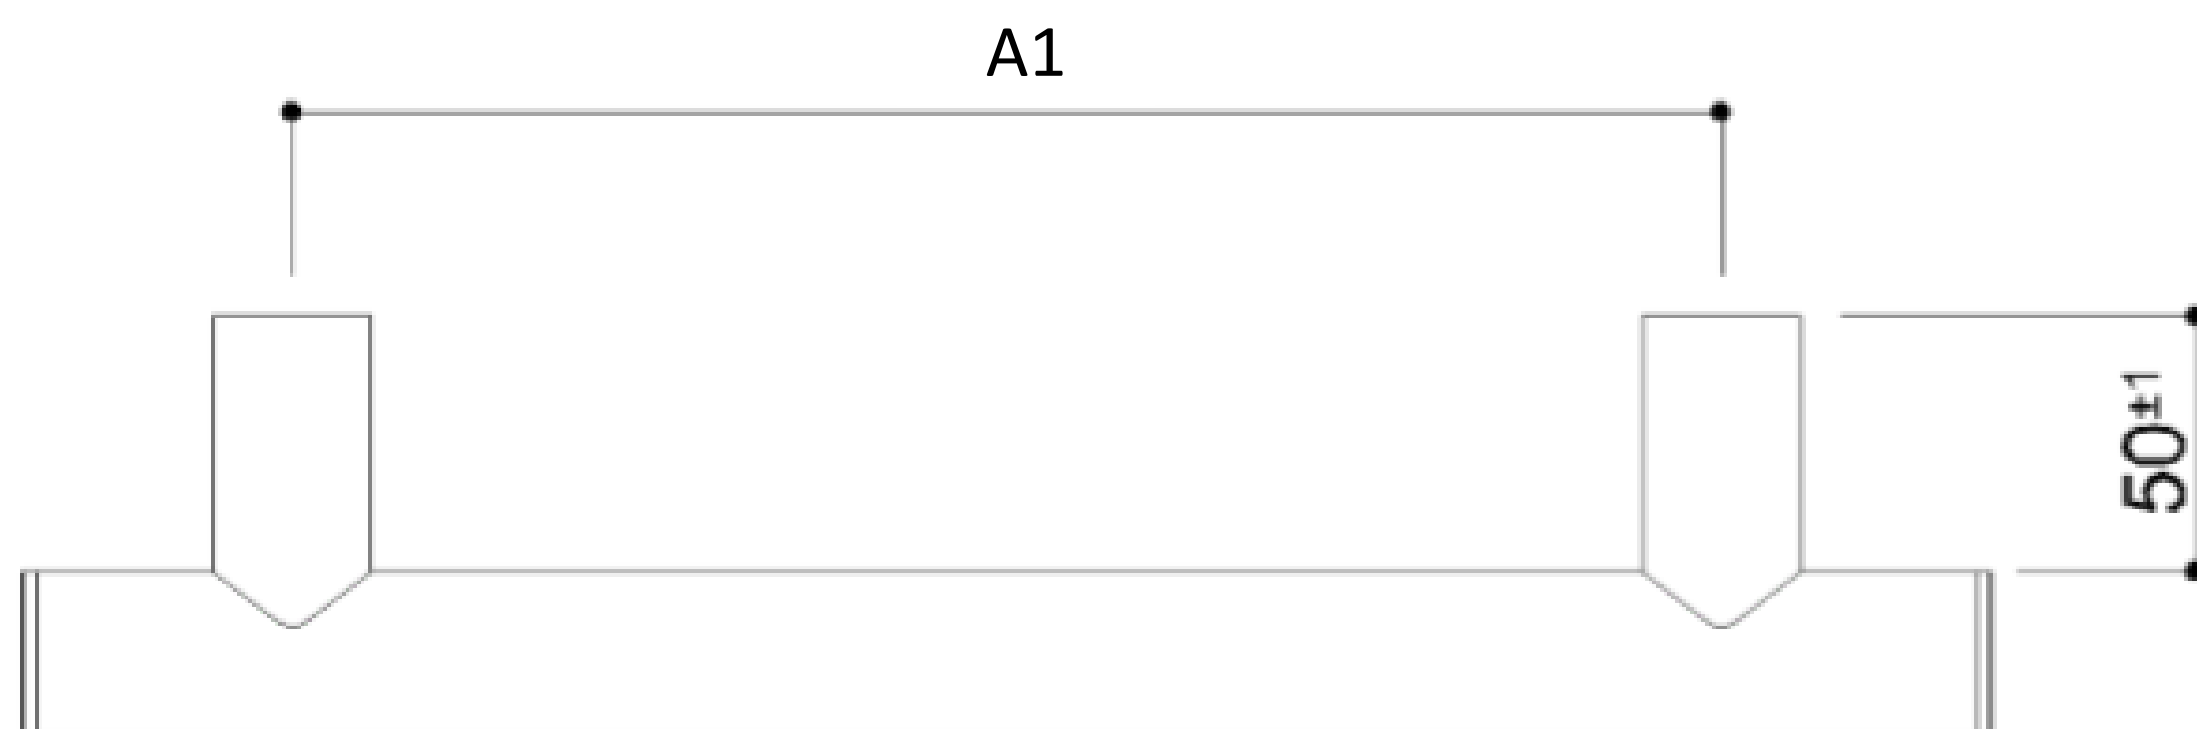

BARRE D'APPUI PRESTIGIO PLUS

Barre de sécurité droite sans bride en acier inoxydable AISI 304. Ø 32 mm. Supports de montage en aluminium chromé, embouts en ABS chromé. Disponible en différentes couleurs

BARRE D'APPUI PRESTIGIO PLUS

Option: Tablette pour installation horizontale
Artn° F47ANW10W3

BARRE D'APPUI PRESTIGIO PLUS

Hakoma
sanitair