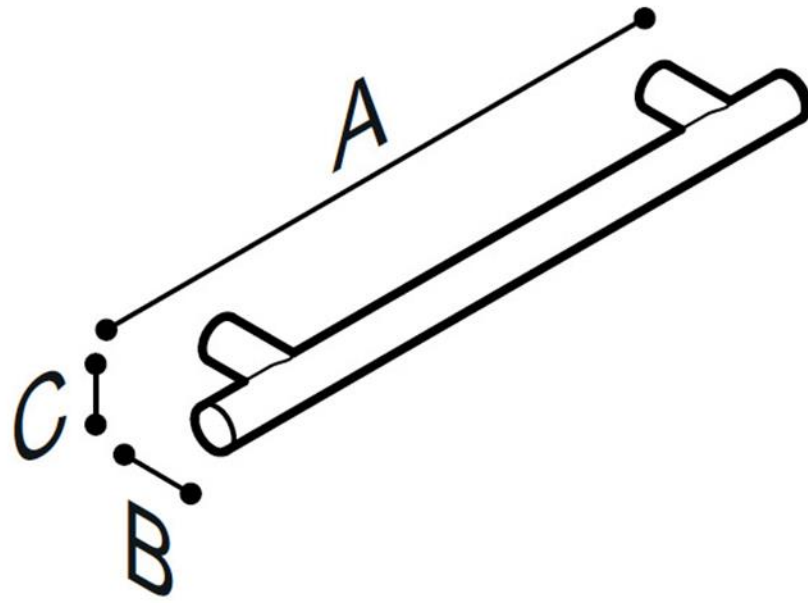

BARRE D'APPUI PRESTIGIO PLUS