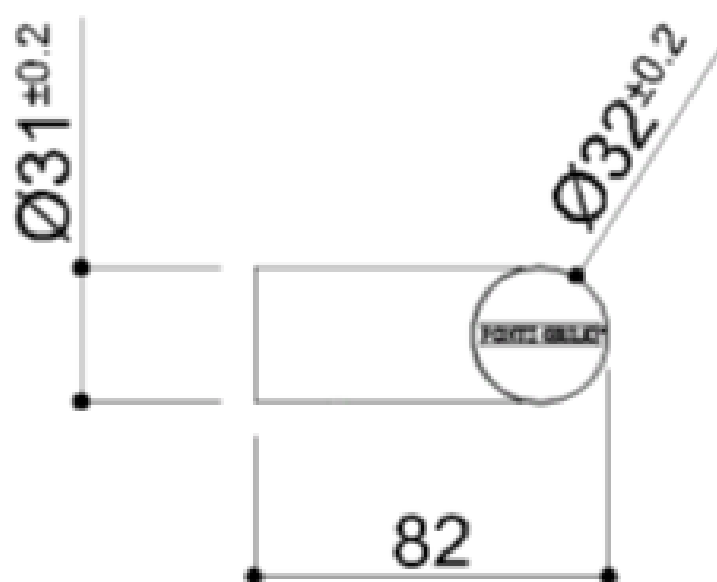

BARRE D'APPUI PRESTIGIO PLUS

Barre de sécurité droite sans bride en acier inoxydable AISI 304. Ø 32 mm. Supports de montage en aluminium chromé, embouts en ABS chromé. Disponible en différentes couleurs

BARRE D'APPUI PRESTIGIO PLUS

Option: Tablette pour installation horizontale
Artn° F47ANW10W3

BARRE D'APPUI PRESTIGIO PLUS

Hakoma
sanitair